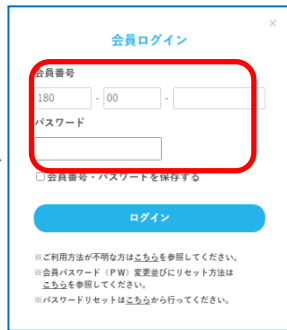

令和2年度 会員交流事業について 福井事務局より

・今年度は新型コロナウイルス感染症の影響により、例年のような観劇やコンサート、旅行などの企画のご案内が難しい状況となっています。このような中でも、第2波防止のための生活を心がけながら、リフレッシュや楽しみの機会をお届けできたらと思っています。また、ソウエルクラブの本部のセンター事業には、知られていない？魅力的なコンテンツが沢山あるので、不定期ではありますが、このようにご紹介させていただきます。どうぞよろしくお願いいたします。

・6月にご案内した、「おうちごはんサポートチケット」へお申込みいただいた会員の皆さま、ありがとうございました。楽しくおいしいごはんの時間のサポートとなれば幸いです。

・今回ご案内しました映画鑑賞券は今回特別価格です！各館とも感染予防対策を行いながら開館しています。お申込み・ご利用の際は、新しい生活様式を意識しながら、各館の状況などもご確認くださいませよう願いたします。

福井事務局レポート

東急ハンズ法人営業部 SummerSale開催中です！

ソウエルクラブは、ホームページから会員限定で利用できるショッピングが充実しています♪

今は期間限定で、東急ハンズ法人営業部厳選アイテムを**最大50%割引**でご購入いただけます。**8月23日(日)まで**。
この機会にぜひチェックしてみてください！

このページに記載の指定ページにアクセス、指定のパスワードを入力すると、セールページへ！