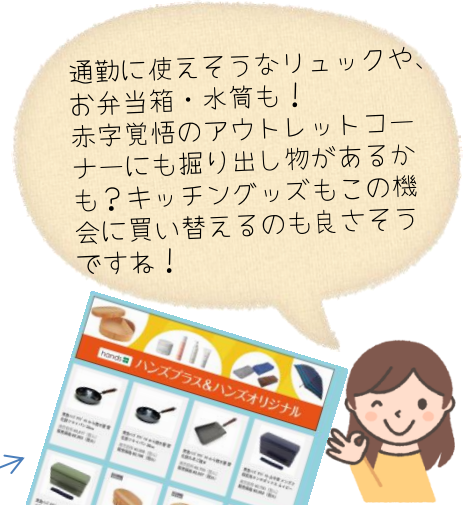

令和2年度 会員交流事業について 福井事務局より

・今年度は新型コロナウイルス感染症の影響により、例年のような観劇やコンサート、旅行などの企画のご案内が難しい状況となっています。このような中でも、第2波防止のための生活を心がけながら、リフレッシュや楽しみの機会をお届けできたらと思っています。また、ソウエルクラブの本部のセンター事業には、知られていない？魅力的なコンテンツが沢山あるので、不定期ではありますが、このようにご紹介させていただきます。どうぞよろしくお願いいたします。

・6月にご案内した、「おうちごはんサポートチケット」へお申込みいただいた会員の皆さま、ありがとうございました。楽しくおいしいごはんの時間のサポートとなれば幸いです。

・今回ご案内しました映画鑑賞券は今回特別価格です！各館とも感染予防対策を行いながら開館しています。お申込み・ご利用の際は、新しい生活様式を意識しながら、各館の状況などもご確認くださいませよう願いたします。

福井事務局レポート

東急ハンズ法人営業部 SummerSale開催中です！

ソウエルクラブは、ホームページから会員限定で利用できるショッピングが充実しています♪

今は期間限定で、東急ハンズ法人営業部厳選アイテムを**最大50%割引**でご購入いただけます。**8月23日(日)まで**。
この機会にぜひチェックしてみてください！